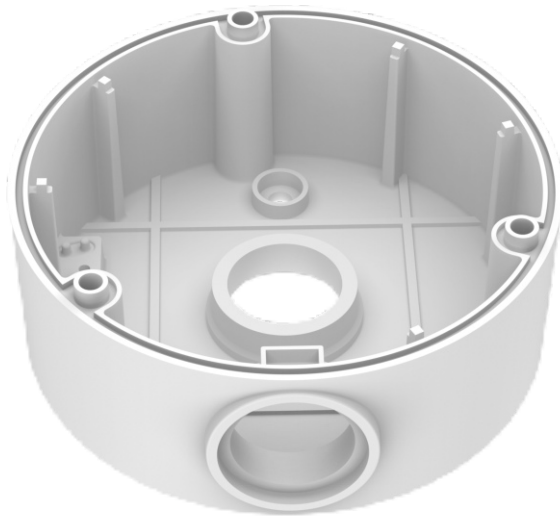

P-115

✦ **STARLIGHT**

Wymiary

◆ **STARLIGHT**

UNIT:
mm[inch]